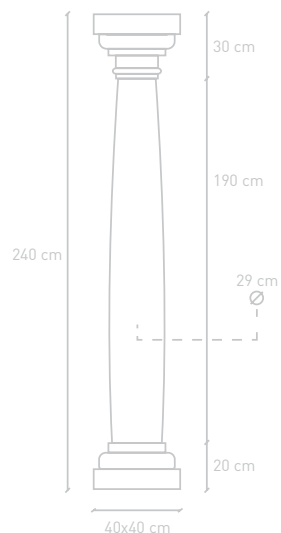

Columnas

Alfombras de mosaicos

Fregaderos antiguos de piedra

Medidas sujetas a disponibilidad